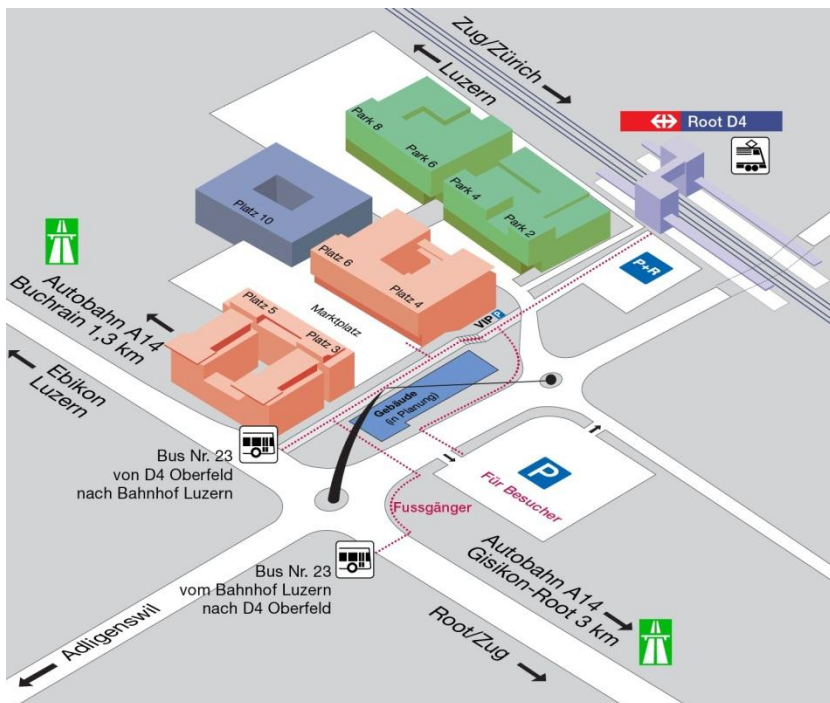

So kommen Sie zu uns

Das D4 verfügt über sehr gute Verkehrsanbindungen: dank dem Anschluss an die nationalen Autobahnen A2 und A4/A14, der Nähe zum Flughafen Zürich (45 Minuten), den regelmässigen Verbindungen mit dem öffentlichen Verkehr (Bus/Bahn) und dem eigenen Bahnhof Root D4 mit Industrieanchluss.

Zu Fuss

In nur zwei Minuten vom Bahnhof Root D4 oder von der Bushaltestelle D4 Oberfeld.

Anmeldung am Hauptempfang D4 Platz 4. [i](#)

Mit der Bahn

Ab Zürich-Flughafen, Zürich, Bern, Basel, Genf und Luzern im Halbstundentakt. Umsteigen in die S-Bahn (S1) in Luzern, Zug oder Rotkreuz bis zur Haltestelle Root D4.

Mit Bus

Ab Luzern Hauptbahnhof im Viertelstunden-takt: Mit der Linie 23, Richtung Gisikon bis zur Haltestelle D4 Oberfeld (Fahrzeit ca. 20 Minuten).

Mit dem Auto

Autobahn A14 Zürich-Luzern, Ausfahrt Buchrain-Ebikon Richtung Root, 1.3 km bis Root D4 oder Ausfahrt Gisikon-Root, Kantonsstrasse Richtung Luzern, 3 km bis Root D4. Es stehen Parkplätze zur Verfügung.